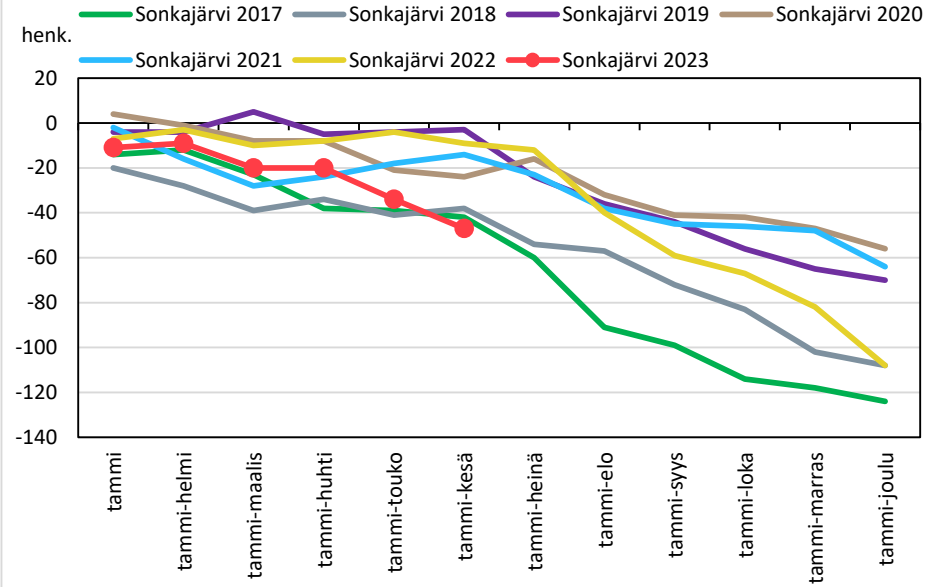

Väestönmuutosten kumulatiivinen kehitys Sonkajärvellä kuukausittain v. 2017–2023