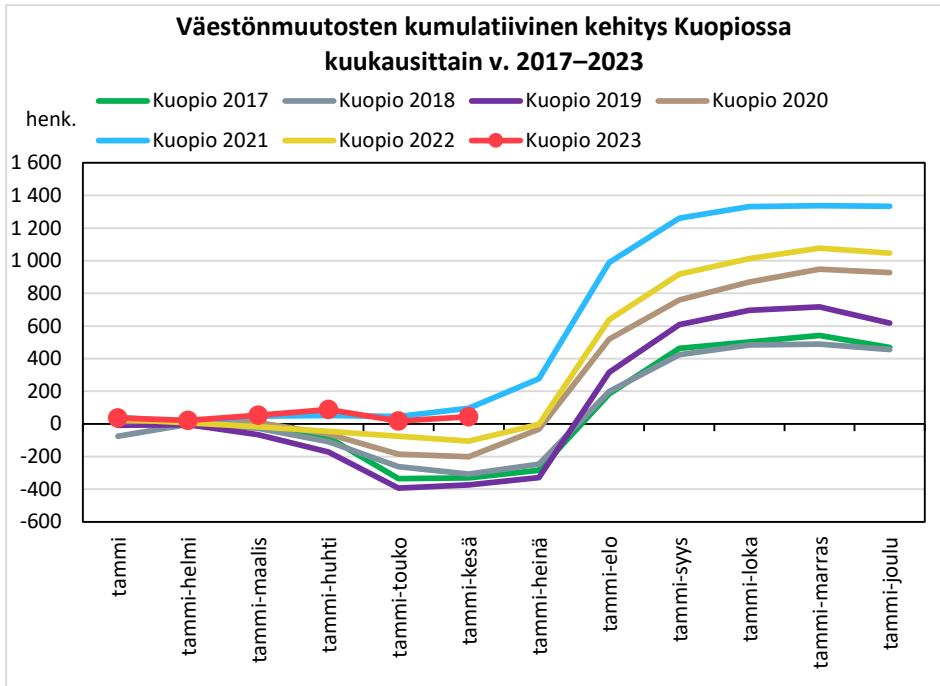

## Väestömuutosten kumulatiivinen kehitys Pohjois-Savon maakunnassa kuukausittain v. 2017–2023

## KUOPION SEUTUKUNTA JA KUNNAT