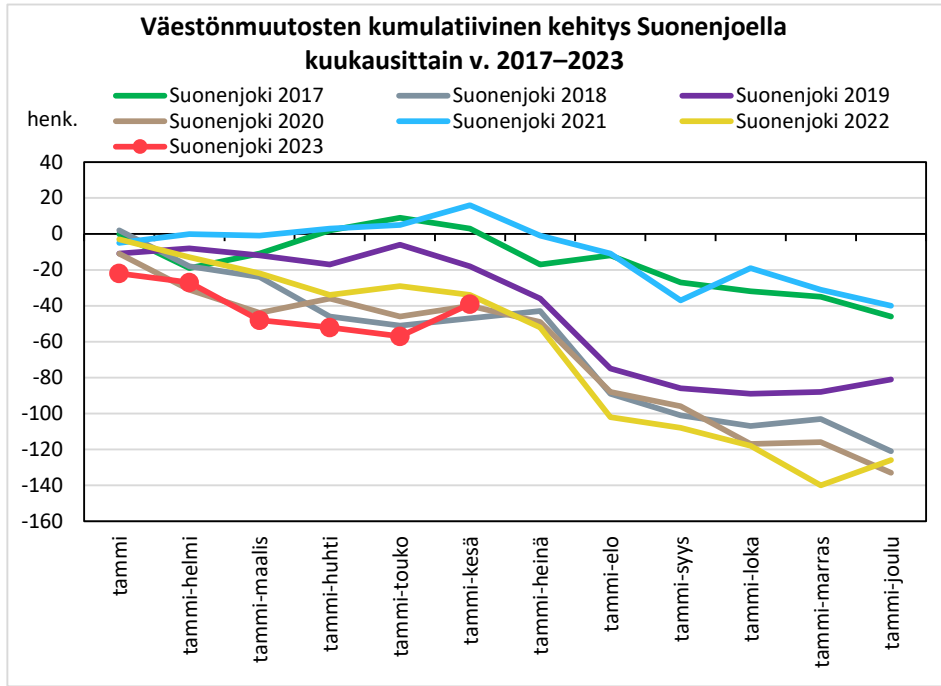

SISÄ-SAVON SEUTUKUNTA JA KUNNAT