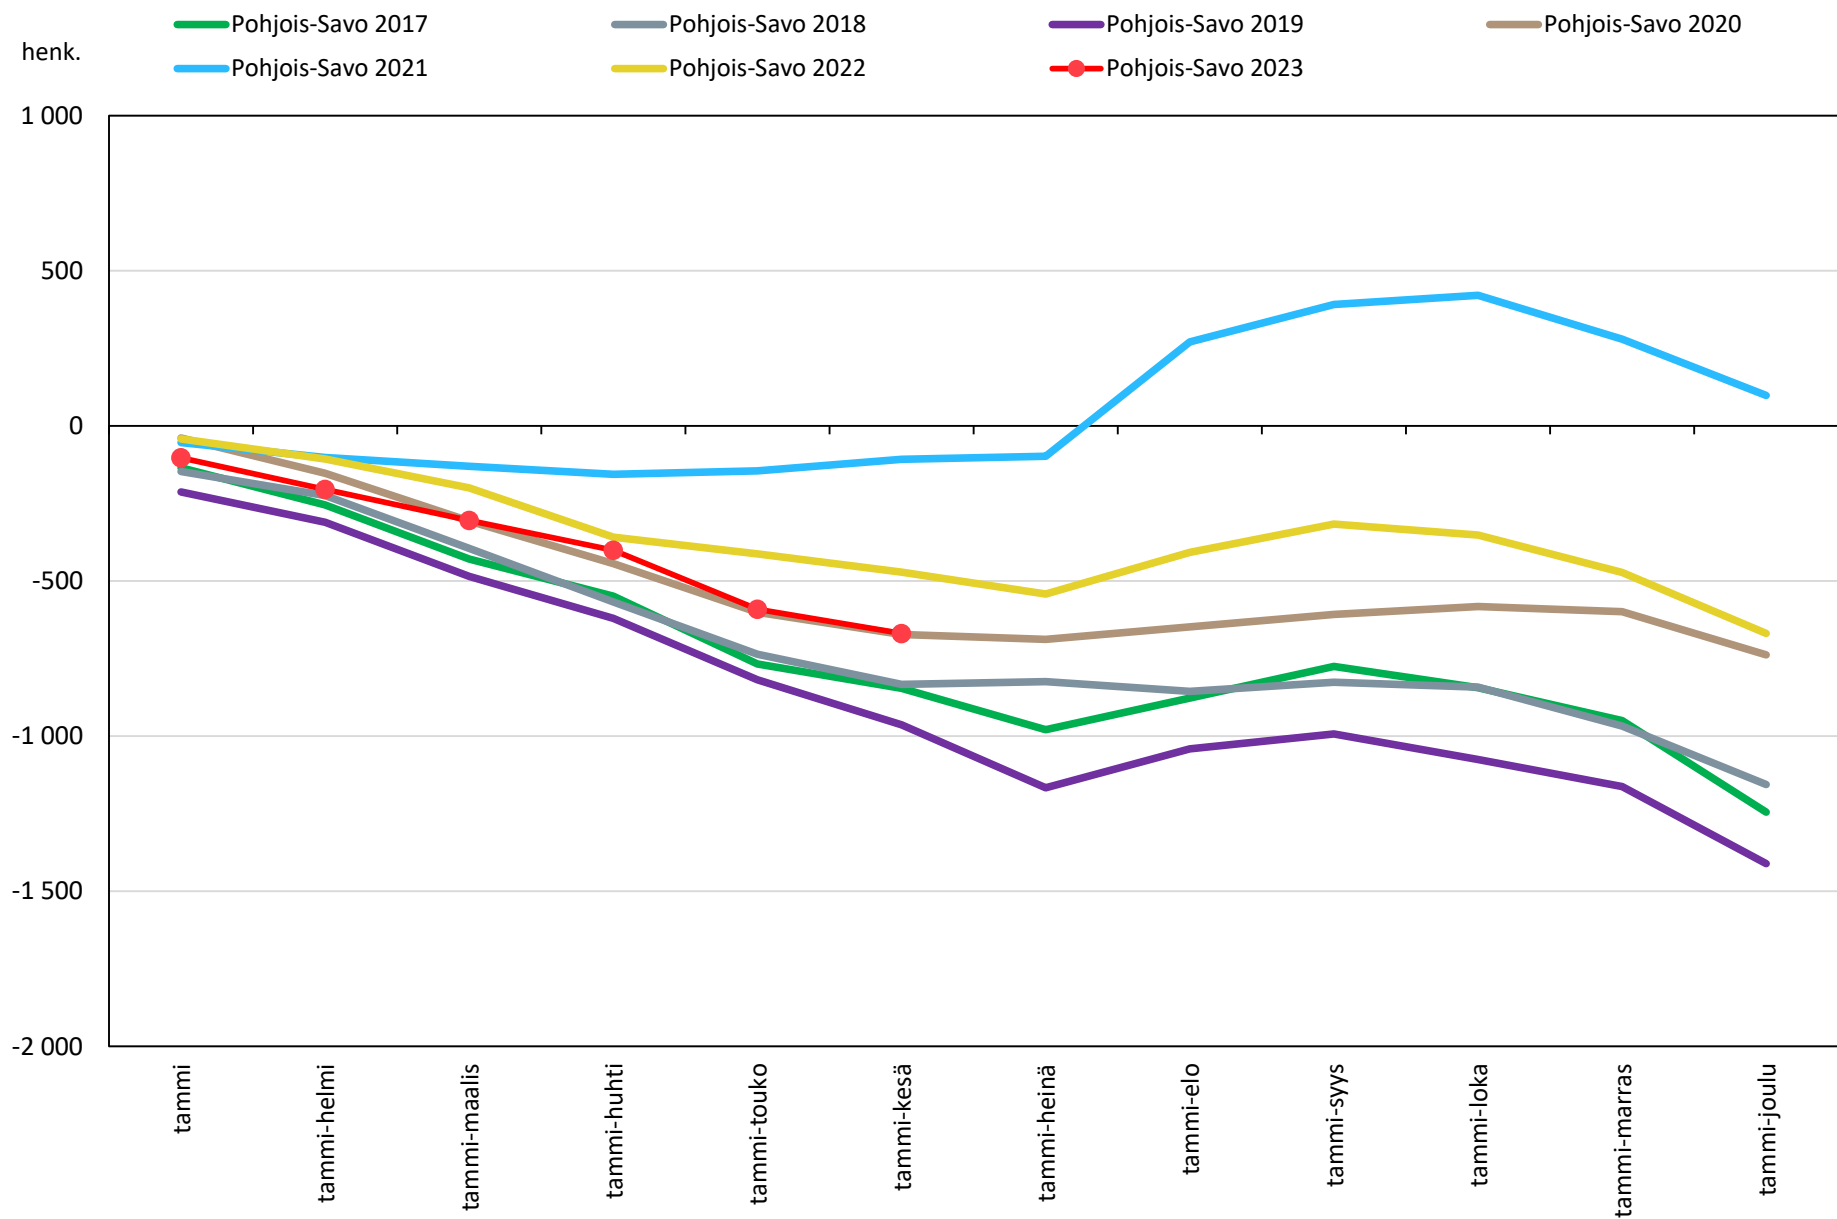

## Väestömuutosten kumulatiivinen kehitys Pohjois-Savon maakunnassa kuukausittain v. 2017–2023