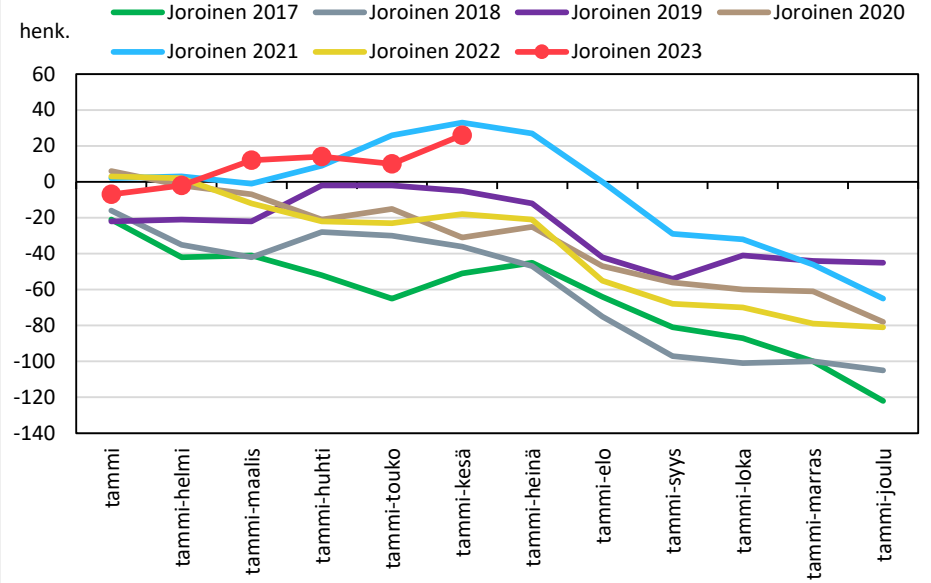

Väestönmuutosten kumulatiivinen kehitys Joroisissa kuukausittain v. 2017–2023