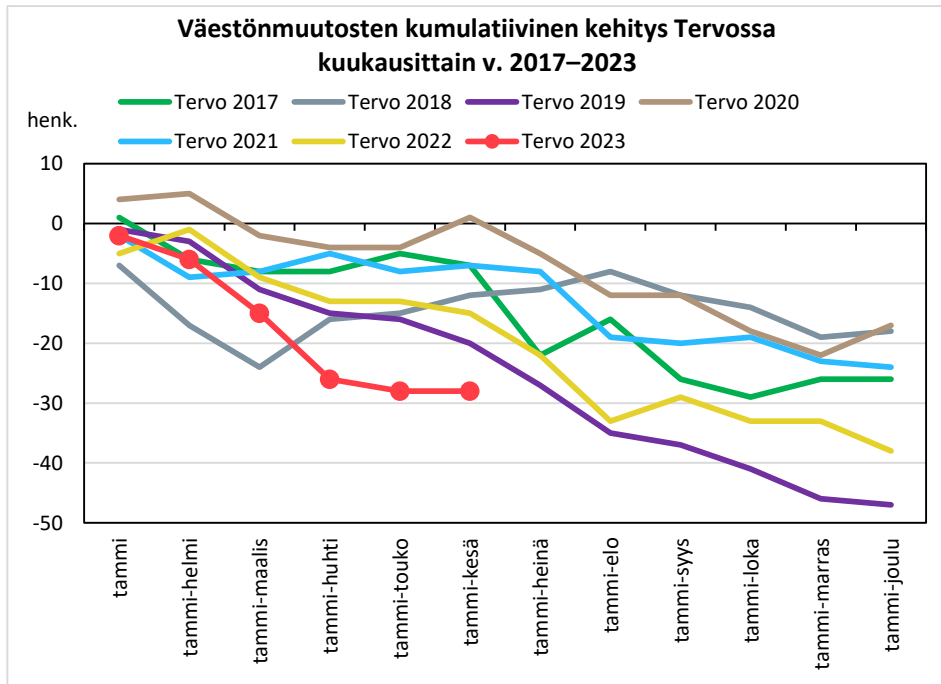

SISÄ-SAVON SEUTUKUNTA JA KUNNAT