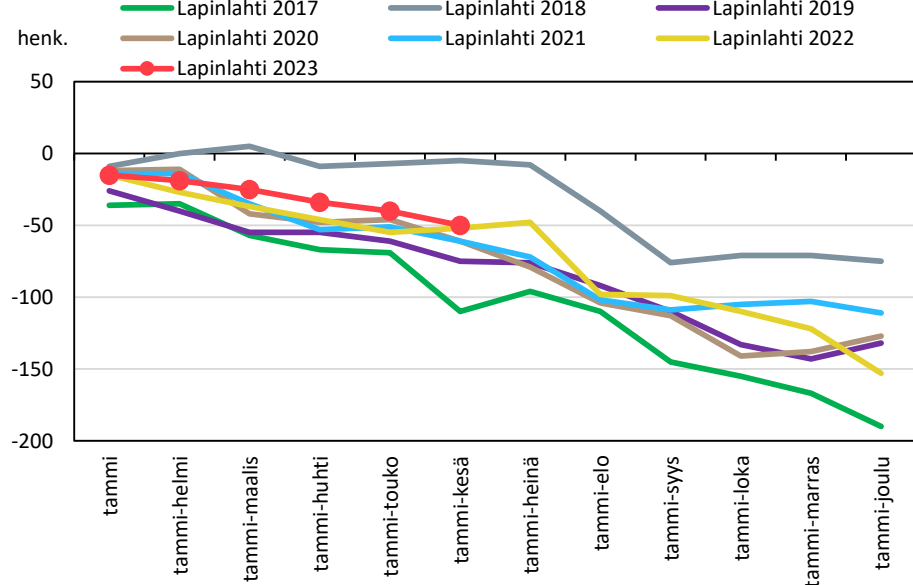

Väestönmuutosten kumulatiivinen kehitys Lapinlahdella kuukausittain v. 2017–2023