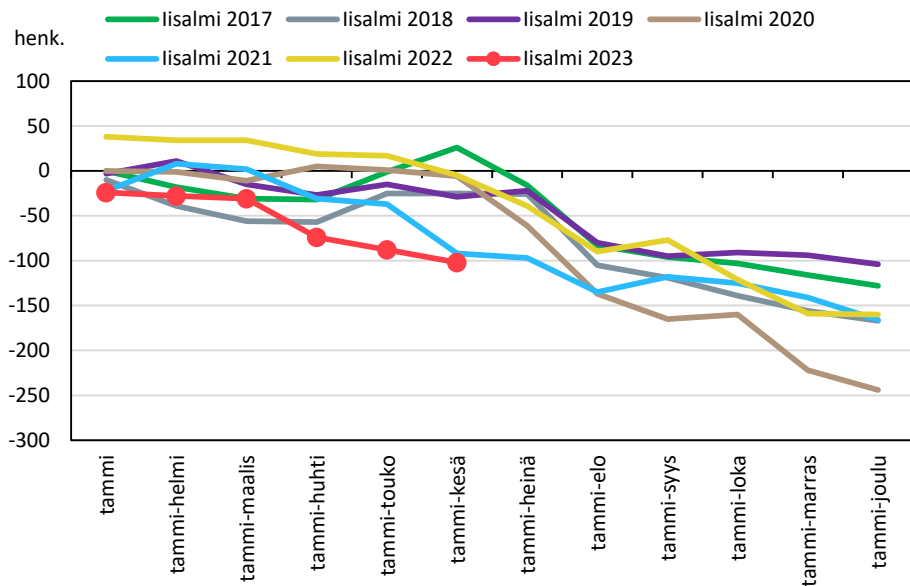

YLÄ-SAVON SEUTUKUNTA JA KUNNAT

Väestönmuutosten kumulatiivinen kehitys Iisalmessa kuukausittain v. 2017–2023