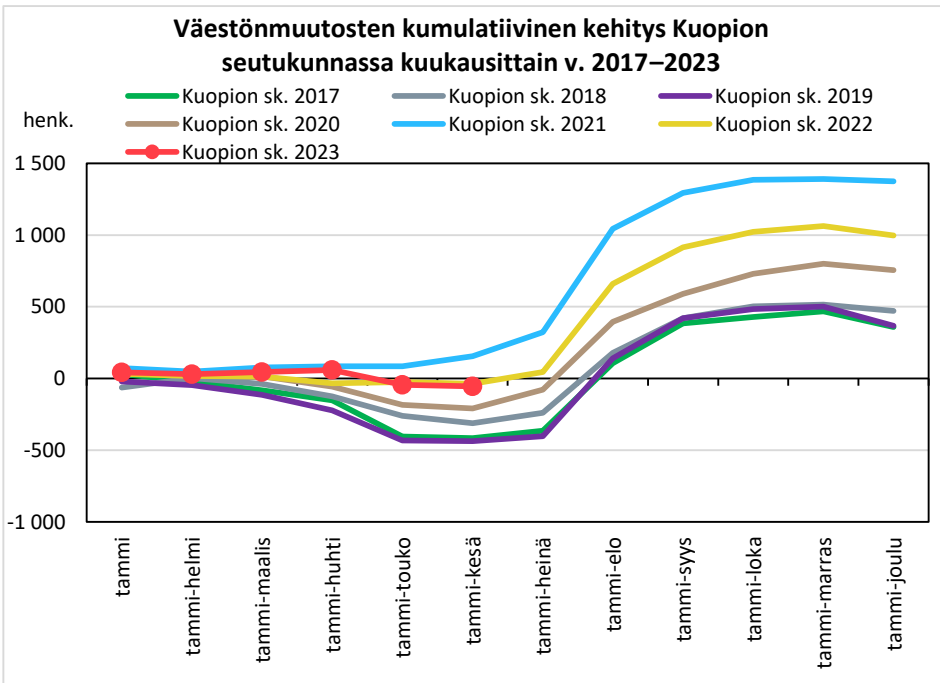

## Väestömuutosten kumulatiivinen kehitys Pohjois-Savon maakunnassa kuukausittain v. 2017–2023

## KUOPION SEUTUKUNTA JA KUNNAT