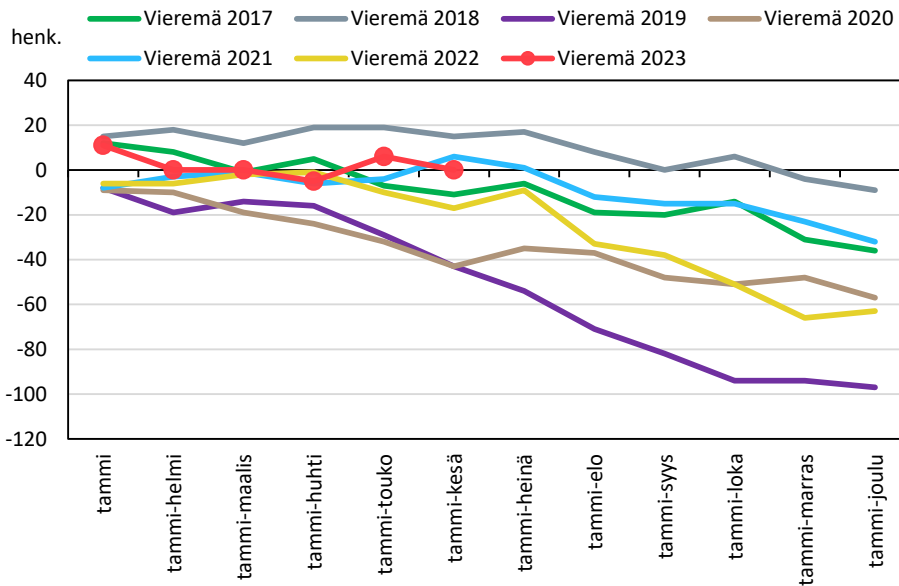

Väestönmuutosten kumulatiivinen kehitys Vieremällä kuukausittain v. 2017–2023