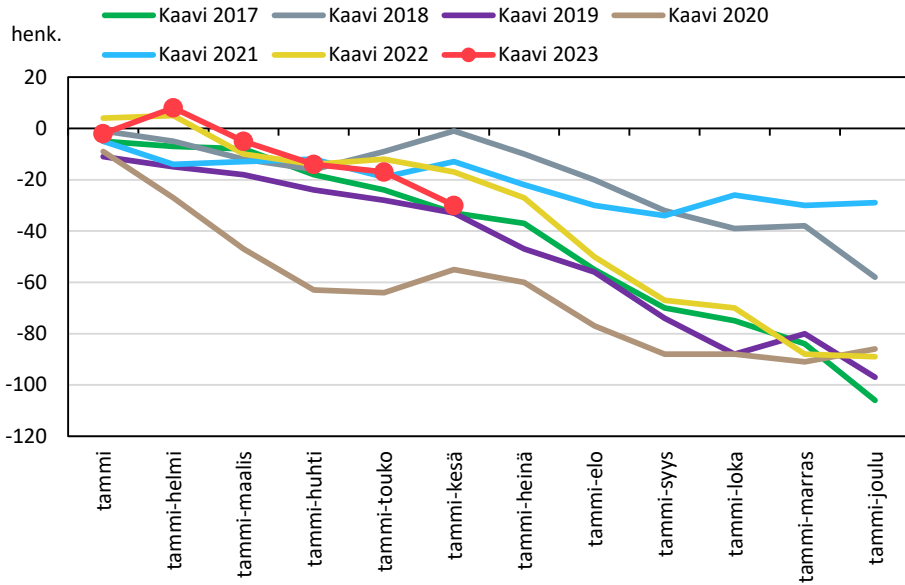

KOILLIS-SAVON SEUTUKUNTA JA KUNNAT

Väestönmuutosten kumulatiivinen kehitys Kaavilla kuukausittain v. 2017–2023