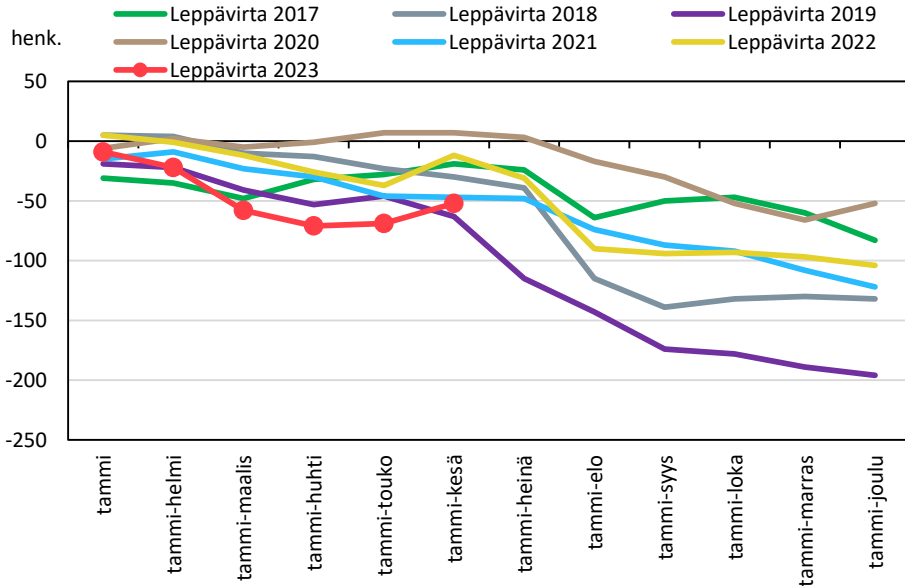

Väestönmuutosten kumulatiivinen kehitys Leppävirralla kuukausittain v. 2017–2023