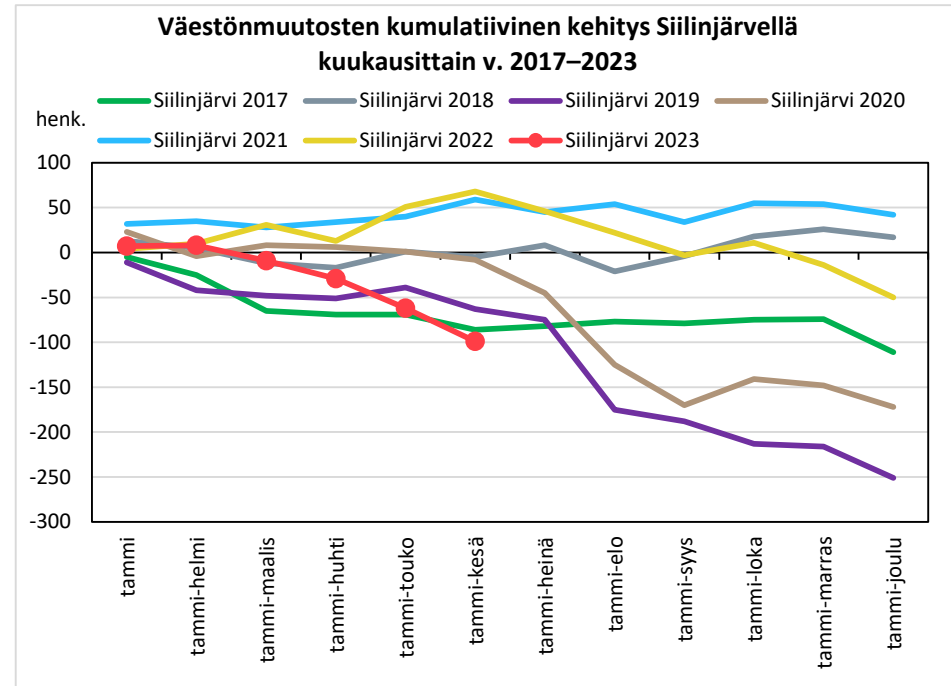

## Väestömuutosten kumulatiivinen kehitys Pohjois-Savon maakunnassa kuukausittain v. 2017–2023

## KUOPION SEUTUKUNTA JA KUNNAT