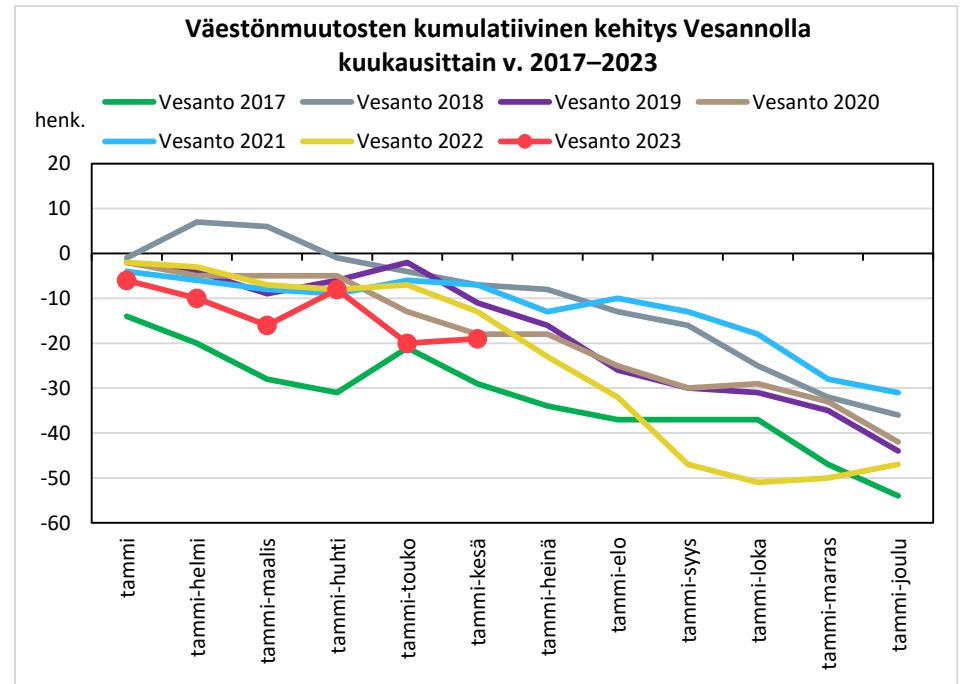

SISÄ-SAVON SEUTUKUNTA JA KUNNAT