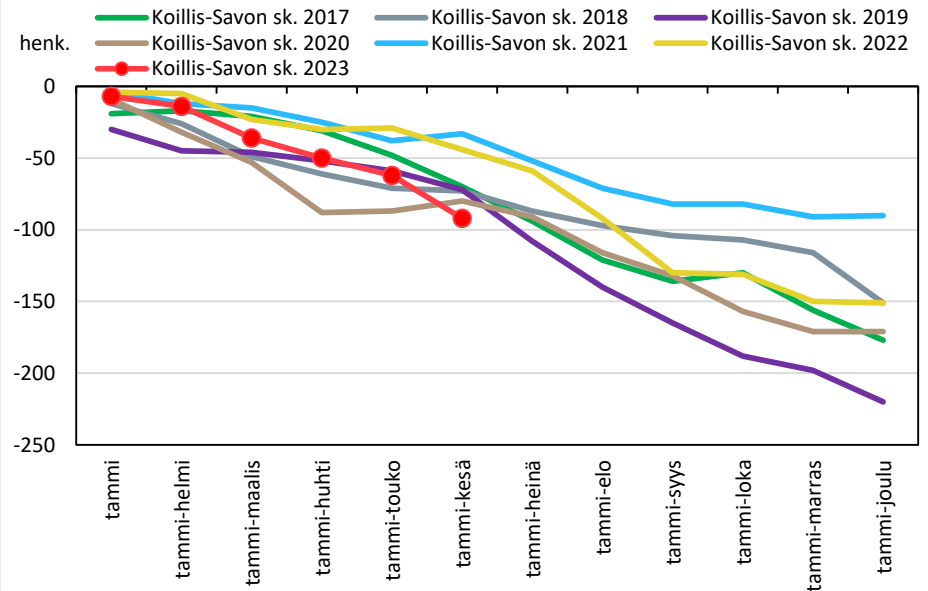

Väestönmuutosten kumulatiivinen kehitys Koillis-Savon seutukunnassa kuukausittain v. 2017–2023