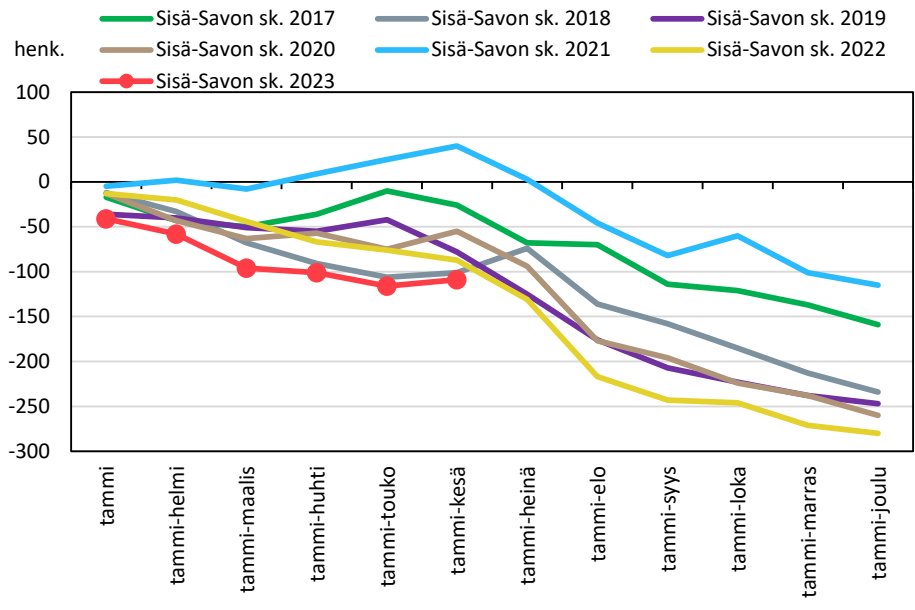

Väestönmuutosten kumulatiivinen kehitys Sisä-Savon seutukunnassa kuukausittain v. 2017–2023