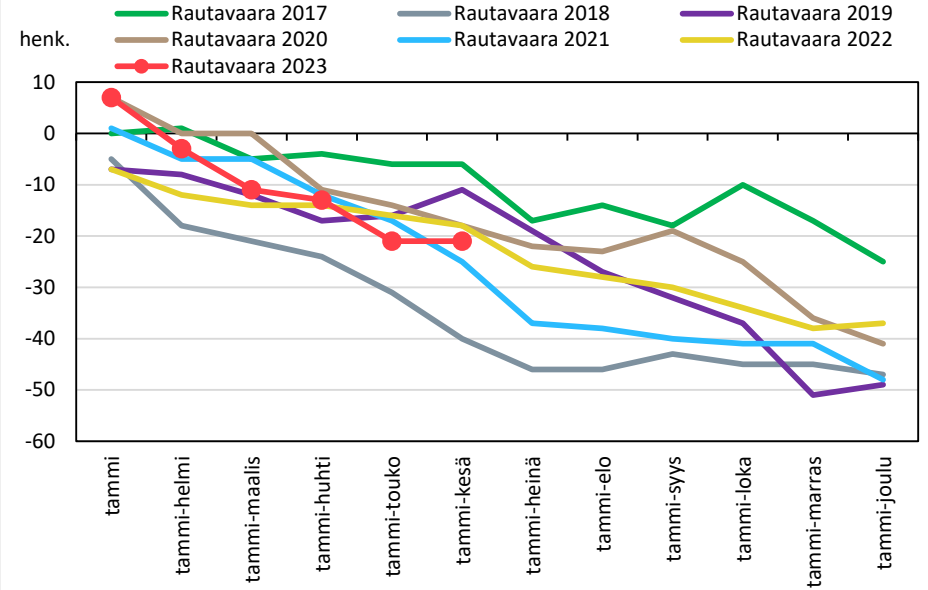

Väestönmuutosten kumulatiivinen kehitys Rautavaaralla kuukausittain v. 2017–2023