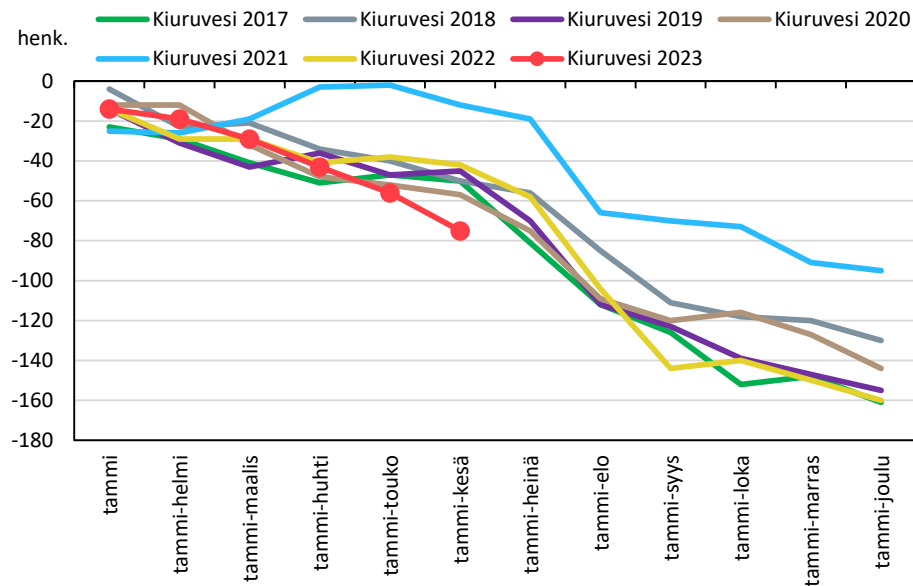

Väestönmuutosten kumulatiivinen kehitys Kiuruvedellä kuukausittain v. 2017–2023