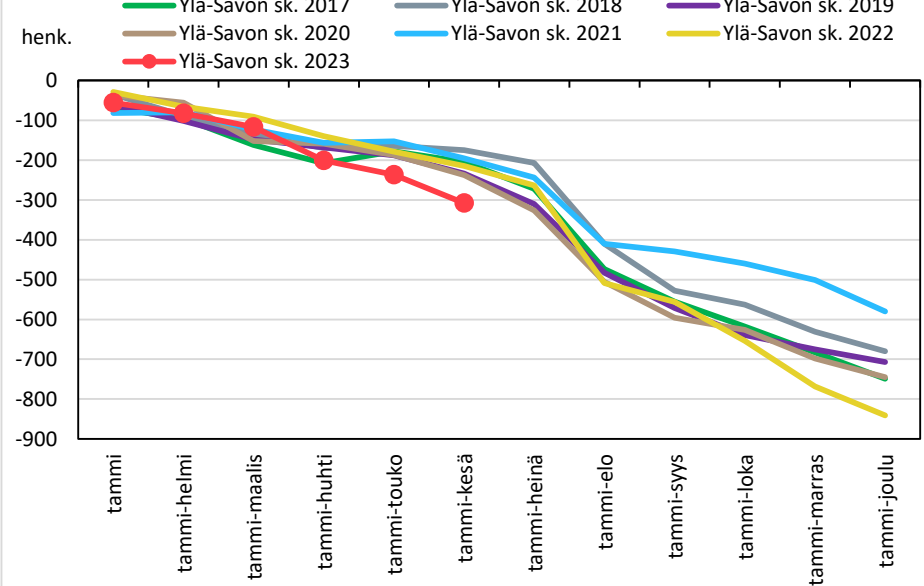

Väestönmuutosten kumulatiivinen kehitys Ylä-Savon seutukunnassa kuukausittain v. 2017–2023