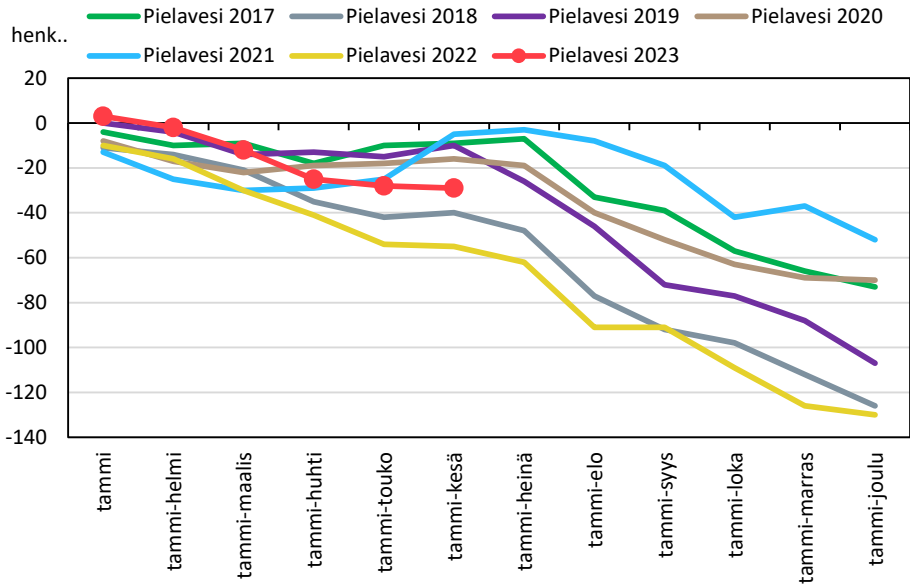

Väestönmuutosten kumulatiivinen kehitys Pielavedellä kuukausittain v. 2017–2023