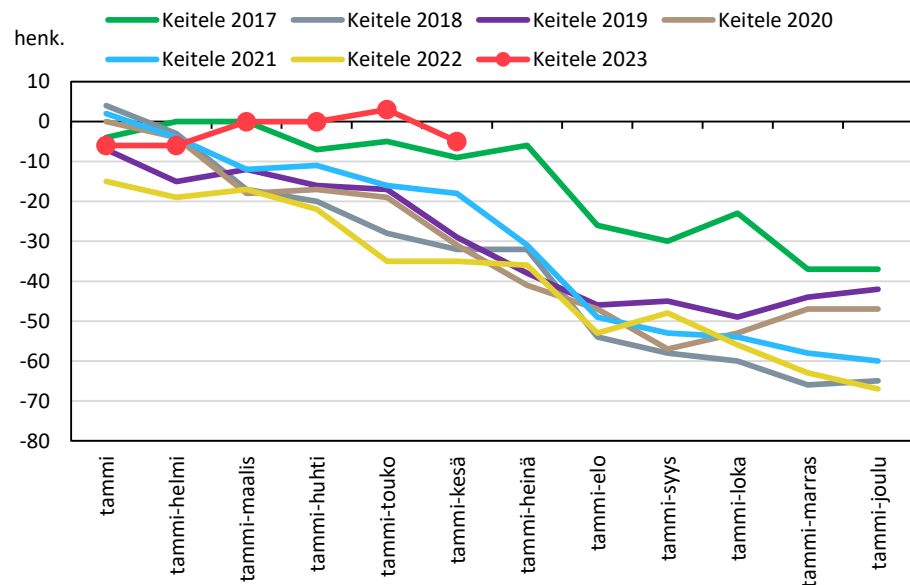

Väestönmuutosten kumulatiivinen kehitys Keiteleellä kuukausittain v. 2017–2023