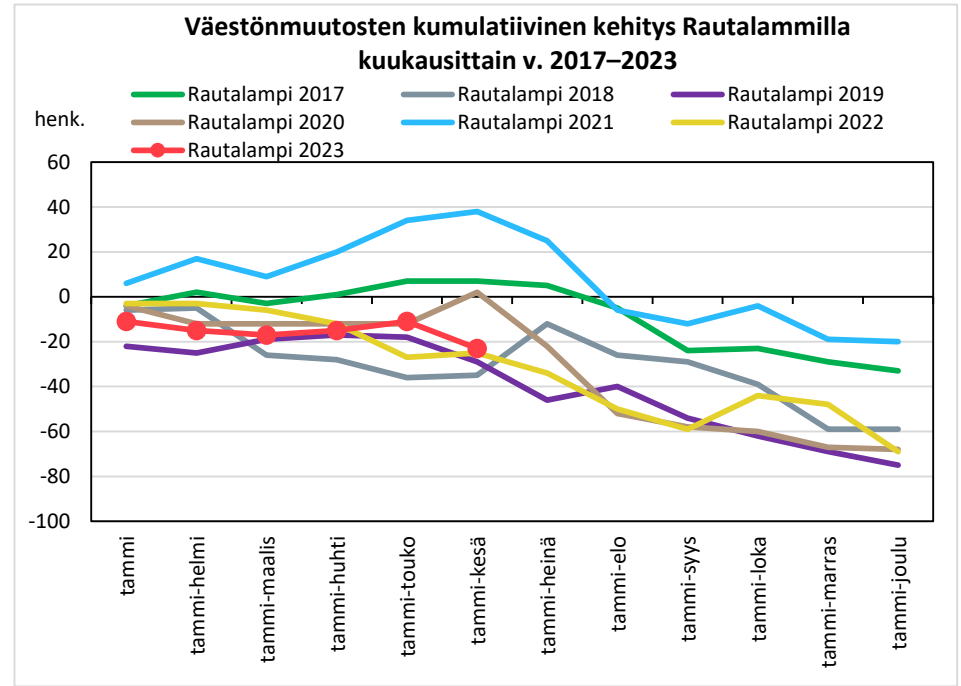

SISÄ-SAVON SEUTUKUNTA JA KUNNAT