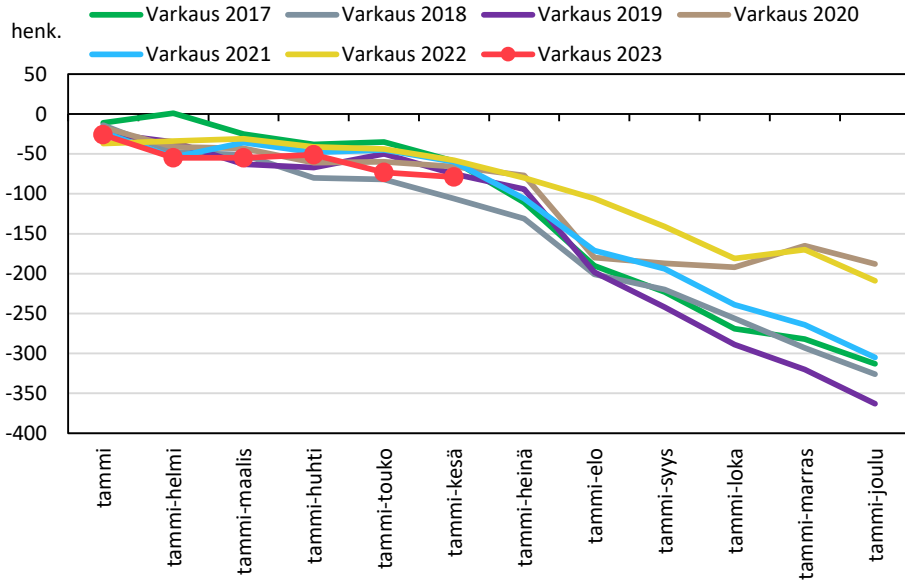

VARKAUDEN SEUTUKUNTA JA KUNNAT

Väestönmuutosten kumulatiivinen kehitys Varkaudessa kuukausittain v. 2017–2023