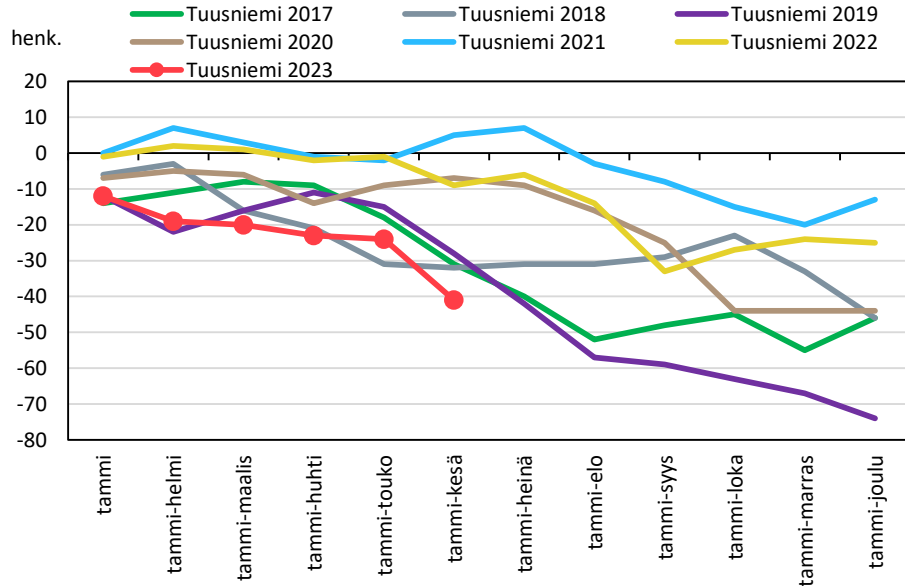

Väestönmuutosten kumulatiivinen kehitys Tuusniemellä kuukausittain v. 2017–2023